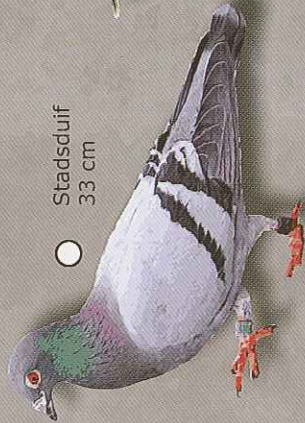

Gierzwaluw
16.5 cm

Ekster
46 cm

Stadsduif
33 cm

Koolmees
15 cm

Roodborst
13 cm

Halsbandparkiet
39 cm

Kauw
32 cm

Turkse Torte
32 cm

Spreeuw
21 cm

VROUW

Huisemus
15 cm

man

man

Merel
26 cm

VROUW

Scholekster
42 cm