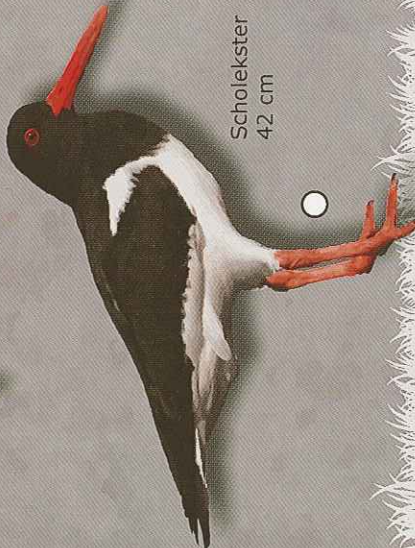

Gierzwaluw
16.5 cm

Ekster
46 cm

Stadsduif
33 cm

Koolmees
15 cm

Roodborst
13 cm

Halsbandparkiet
39 cm

Kauw
32 cm

Turkse Torte
32 cm

Spreeuw
21 cm

VROUW

Huisemus
15 cm

man

man

Merel
26 cm

VROUW

Scholekster
42 cm