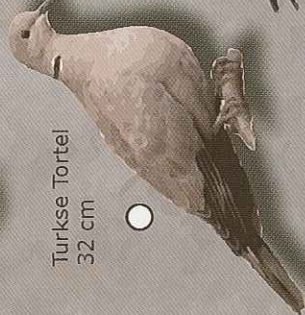

Gierzwaluw
16.5 cm

Ekster
46 cm

Stadsduif
33 cm

Koolmees
15 cm

Roodborst
13 cm

Halsbandparkiet
39 cm

Kauw
32 cm

Turkse Torte
32 cm

Spreeuw
21 cm

VROUW

Huisemus
15 cm

man

man

Merel
26 cm

VROUW

Scholekster
42 cm