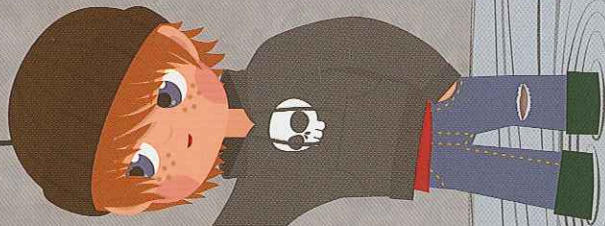

Nijlgans
68 cm

Canadese gans
91-102 cm

Grauwe gans
76-89 cm

Waterhoen
29 cm

Meerkoet
38 cm

Wilde eend
55 cm

man

vrouw

Haagse Stadsvoegels

watervoegels

Reiger
91 cm

Ooievaar
100 cm

Zilvermeeuw
57 cm

Kokmeeuw
zomer
29 cm

Kokmeeuw
winter
29 cm

Zwaan
152 cm