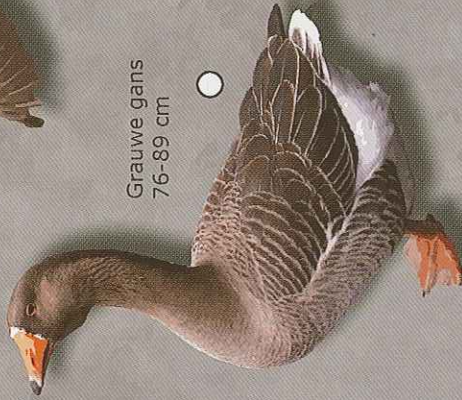

Nijlgans
68 cm

Canadese gans
91-102 cm

Grauwe gans
76-89 cm

Waterhoen
29 cm

Meerkoet
38 cm

Wilde eend
55 cm

man

vrouw

Haagse Stadsvoegels

watervoegels

Reiger
91 cm

Ooievaar
100 cm

Zilvermeeuw
57 cm

Kokmeeuw
zomer
29 cm

Kokmeeuw
winter
29 cm

Zwaan
152 cm