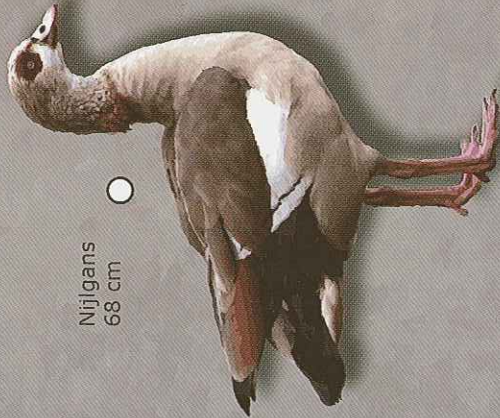

Nijlgans
68 cm

Canadese gans
91-102 cm

Grauwe gans
76-89 cm

Waterhoen
29 cm

Meerkoet
38 cm

Wilde eend
55 cm

man

vrouw

Haagse Stadsvoegels

watervoegels

Reiger
91 cm

Ooievaar
100 cm

Zilvermeeuw
57 cm

Kokmeeuw
zomer
29 cm

Kokmeeuw
winter
29 cm

Zwaan
152 cm