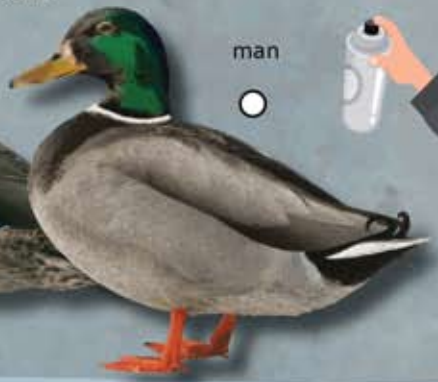

Zilvermeeuw  
57 cm

Waterhoen  
29 cm

# HaaGse Stadsvogels

Meerkoet  
38 cm

Wilde eend  
55 cm

man

vrouw

Zwaan  
152 cm