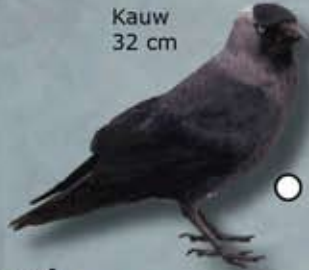

Gierzwaluw  
16.5 cm

Ekster  
46 cm

Stadsduif  
33 cm

Koolmees  
15 cm

Roodborst  
13 cm

Pimpelmees  
12 cm

Halsbandparkiet  
39 cm

Kauw  
32 cm

Turkse Tortel  
32 cm

Spreeuw  
21 cm

vrouw

Huisemus  
15 cm

man

# Haagse Stadsvogels

man

Merel  
26 cm

vrouw

Scholekster  
42 cm

Houtduif  
40 cm

KRAAIACHTIGEN

DUIVEN