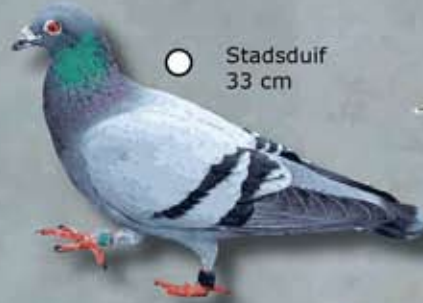

Gierzwaluw  
16.5 cm

Ekster  
46 cm

Stadsduif  
33 cm

Koolmees  
15 cm

Roodborst  
13 cm

Pimpelmees  
12 cm

Halsbandparkiet  
39 cm

Kauw  
32 cm

Turkse Tortel  
32 cm

Spreeuw  
21 cm

vrouw

Huisemus  
15 cm

man

# Haagse Stadsvogels

man

Merel  
26 cm

vrouw

Scholekster  
42 cm

Houtduif  
40 cm

KRAAIACHTIGEN

DUIVEN