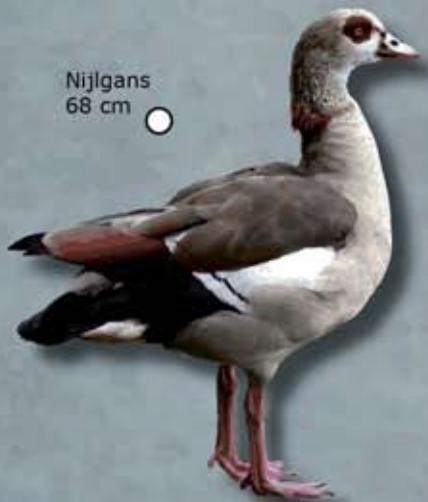

Turkse Tortel  
32 cm

Spreeuw  
21 cm

vrouw

Huisemus  
15 cm

man

# Haagse Stadsvogels

man

Merel  
26 cm

vrouw

Scholekster  
42 cm

Houtduif  
40 cm

KRAAIACHTIGEN

DUIVEN

ZANGVOGELS

Nijlgans  
68 cm

Canadese gans  
91-102 cm

Reiger  
91 cm

Ooievaar  
100 cm

Grauwe gans  
76-89 cm

Kokmeeuw  
winter  
29 cm

Kokmeeuw  
zomer  
29 cm

Zilvermeeuw  
57 cm

Waterhoen  
29 cm